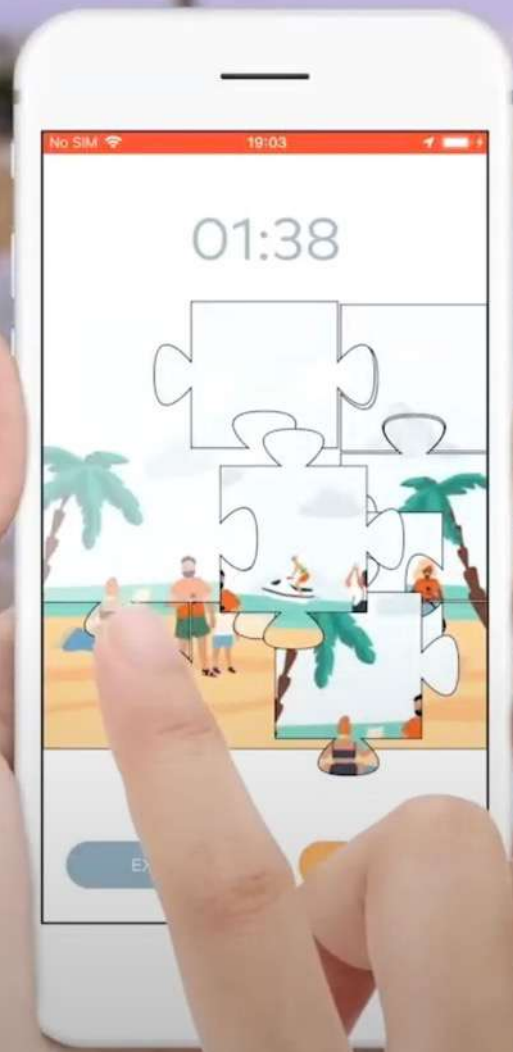

imposta dove vuoi le tue attività

GEOLOCALIZZATE

per **CACCE AL TESORO,**
CITY GAME

ITINERARI di scoperta **CITY TOUR, ESCAPE ROOM, QUIZ ...**

percorsi di gamification per
MUSEI, MOSTRE

PARCHI a tema

servizi extra di scoperta e
ACCOGLIENZA IN HOTEL

e **MOLTO ALTRO!**

utilizzando varie tipologie di prove ...

QUIZ personalizzati

PUZZLE a tema

ABBINAMENTO concetti

FOTO, CARICATURE & SKETCH VIDEO

GIOCA per **VINCERE!**

hai diverse modalità di
ATTIVAZIONE prove ...

tramite

GEOLOCALIZZAZIONE

scansione **QR CODE**

frequenze **i-BEACON** o
click su **MENU PROVE**

giocare **È FACILE!**

INQUADRA con **VIDEOCAMERA**

SCEGLI il tuo **GAME**
e **ATTIVA** il **QR CODE ...**

INSTALLA la APP

INSERISCI un **NICKNAME**
SCATTATI un **SELFIE** e **VIA!**

scegli il tema e il fee: a **FORFAIT, MENSILE, ANNUALE** o a **PARTECIPANTE**, che più fa per te...

LE SFIDE:

Da Vinci CodeX | €6,99

Spider-Man Escape | €6,99