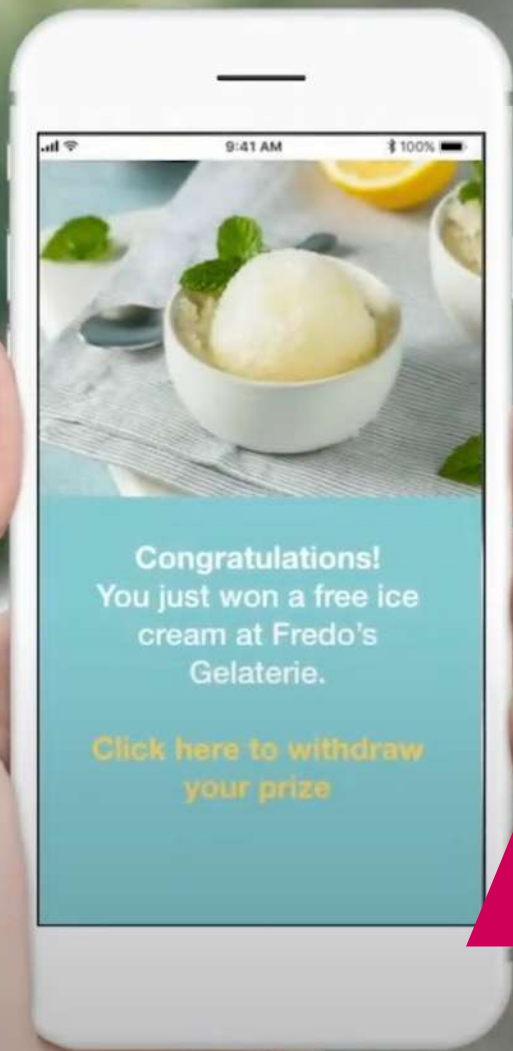

e **MOLTO ALTRO!**

utilizzando varie tipologie di prove ...

QUIZ personalizzati

PUZZLE a tema

ABBINAMENTO concetti

FOTO, CARICATURE & SKETCH VIDEO

GIOCA per **VINCERE!**

hai diverse modalità di
ATTIVAZIONE prove ...

tramite

GEOLOCALIZZAZIONE

scansione **QR CODE**

frequenze **i-BEACON** o
click su **MENU PROVE**

giocare **È FACILE!**

INQUADRA con **VIDEOCAMERA**

SCEGLI il tuo **GAME**
e **ATTIVA** il **QR CODE ...**

INSTALLA la APP

INSERISCI un **NICKNAME**
SCATTATI un **SELFIE** e **VIA!**

scegli il tema e il fee: a **FORFAIT, MENSILE, ANNUALE** o a **PARTECIPANTE**, che più fa per te...

LE SFIDE:

Da Vinci CodeX | €6,99

Spider-Man Escape | €6,99