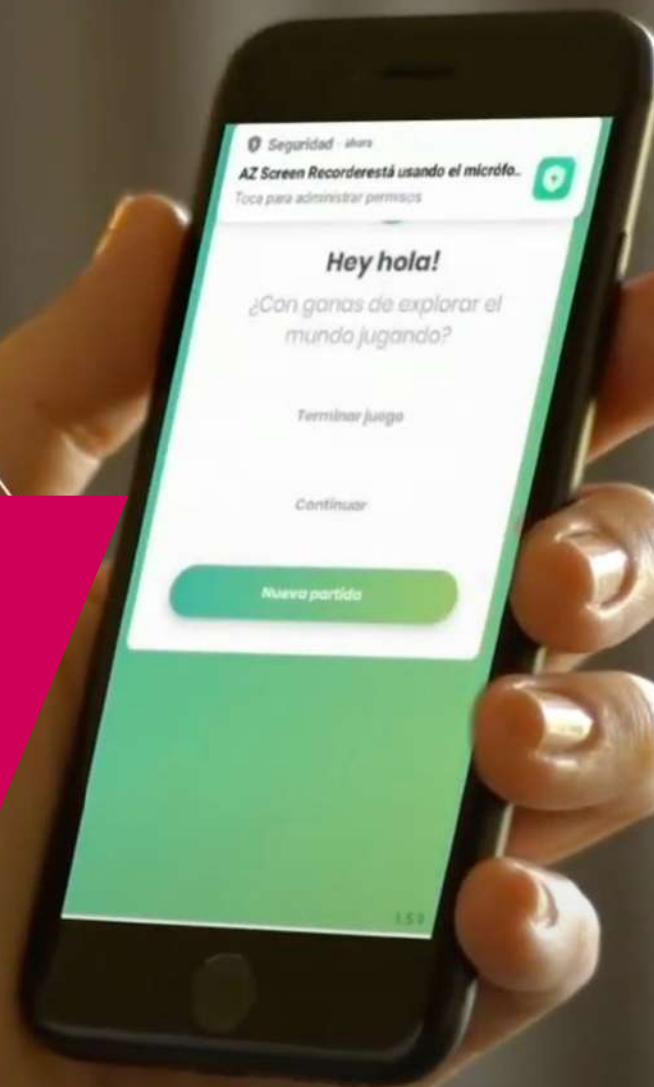

tramite

GEOLOCALIZZAZIONE

scansione **QR CODE**

frequenze **i-BEACON** o
click su **MENU PROVE**

giocare **È FACILE!**

INQUADRA con **VIDEOCAMERA**

SCEGLI il tuo **GAME**
e **ATTIVA** il **QR CODE ...**

INSTALLA la APP

INSERISCI un **NICKNAME**
SCATTATI un **SELFIE** e **VIA!**

scegli il tema e il fee: a **FORFAIT, MENSILE, ANNUALE** o a **PARTECIPANTE**, che più fa per te...

LE SFIDE:

Da Vinci CodeX | €6,99

Spider-Man Escape | €6,99